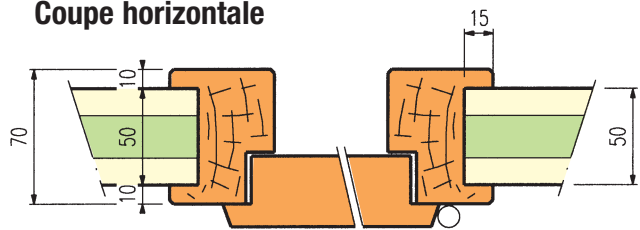

Dimensions

Profils

Profils pour passage gaines électriques

Tableaux charges / portées

Entraxe L	1,80 m	1,50 m
Charges admissibles sur 3 appuis 	280 kg / m ²	350 kg / m ²

Pose à joint perdu, ne pas mettre 2 joints côte à côte dans la même travée

Mise en œuvre

Mise en œuvre - CLOISON

Coupe verticale sur cloison

Angle de cloison (pose verticale)

Angle de cloison (pose horizontale)

Angle de cloison (pose verticale)

Départ de cloison sur autre cloison
(pose verticale)

Départ de cloison sur mur
(pose verticale)

Arrivée de cloison sur mur
(pose verticale)

Cadre de porte dans cloison

Coupe verticale

Coupe horizontale

Plancher - Pose sur solivage

Pose simple et rapide

Parquet et plafond de grande qualité,
le Sapisin® possède des rainures et
languettes sur les 4 côtés, pour
un emboîtement simple de chaque lame
et l'assurance d'une parfaite pose
à joint perdu.