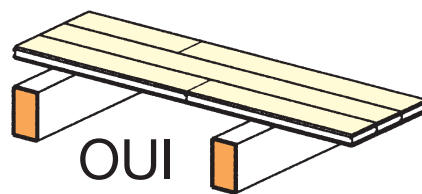

Isolation phonique

Le SAPISIN permet l'atténuation des bruits aériens d'environ 34 db.

Description

Le bois utilisé pour la fabrication du SAPISIN est de l'épicéa ou du chêne panneauté.

Le MDF est de qualité hydrofuge et l'ensemble est collé avec une colle agréée par le CTBA, sans pentachlorophénol.

Dimensions

Profils

Profils pour passage gaines électriques

Tableaux charges / portées

Entraxe L	1,80 m	1,50 m
Charges admissibles sur 3 appuis 	280 kg / m ²	350 kg / m ²

Pose à joint perdu, ne pas mettre 2 joints côte à côte dans la même travée

Mise en œuvre

Mise en œuvre - CLOISON

Coupe verticale sur cloison

Angle de cloison (pose verticale)

Angle de cloison (pose horizontale)

Angle de cloison (pose verticale)

Départ de cloison sur autre cloison
(pose verticale)

Départ de cloison sur mur
(pose verticale)

Arrivée de cloison sur mur
(pose verticale)

Cadre de porte dans cloison

Coupe verticale

Coupe horizontale

Plancher - Pose sur solivage

Pose simple et rapide

Parquet et plafond de grande qualité,
le Sapisin® possède des rainures et
languettes sur les 4 côtés, pour
un emboîtement simple de chaque lame
et l'assurance d'une parfaite pose
à joint perdu.