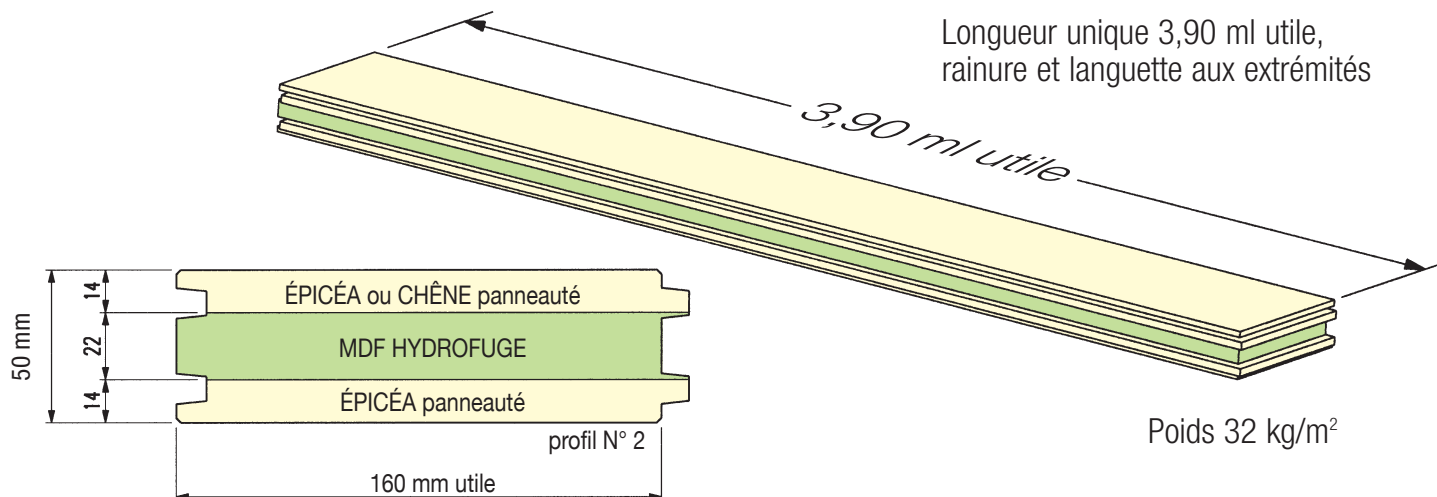

Isolation phonique

Le SAPISIN permet l'atténuation des bruits aériens d'environ 34 db.

Description

Le bois utilisé pour la fabrication du SAPISIN est de l'épicéa ou du chêne panneauté.

Le MDF est de qualité hydrofuge et l'ensemble est collé avec une colle agréée par le CTBA, sans pentachlorophénol.

Dimensions

Profils

Profils pour passage gaines électriques

Tableaux charges / portées

Entraxe L	1,80 m	1,50 m
Charges admissibles sur 3 appuis 	280 kg / m ²	350 kg / m ²

Pose à joint perdu, ne pas mettre 2 joints côte à côte dans la même travée