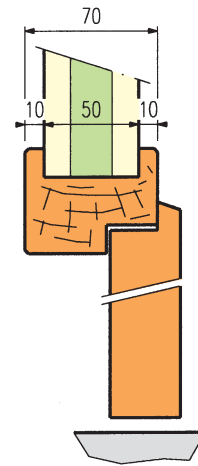

Dimensions

Profils

Profils pour passage gaines électriques

Tableaux charges / portées

Entraxe L	1,80 m	1,50 m
Charges admissibles sur 3 appuis 	280 kg / m ²	350 kg / m ²

Pose à joint perdu, ne pas mettre 2 joints côte à côte dans la même travée

Mise en œuvre

Mise en œuvre - CLOISON

Coupe verticale sur cloison

Angle de cloison (pose verticale)

Angle de cloison (pose horizontale)

Angle de cloison (pose verticale)

Départ de cloison sur autre cloison
(pose verticale)

Départ de cloison sur mur
(pose verticale)

Arrivée de cloison sur mur
(pose verticale)

Cadre de porte dans cloison

Coupe verticale

Coupe horizontale

Plancher - Pose sur solivage

Pose simple et rapide

Parquet et plafond de grande qualité,
le Sapisin® possède des rainures et
languettes sur les 4 côtés, pour
un emboîtement simple de chaque lame
et l'assurance d'une parfaite pose
à joint perdu.