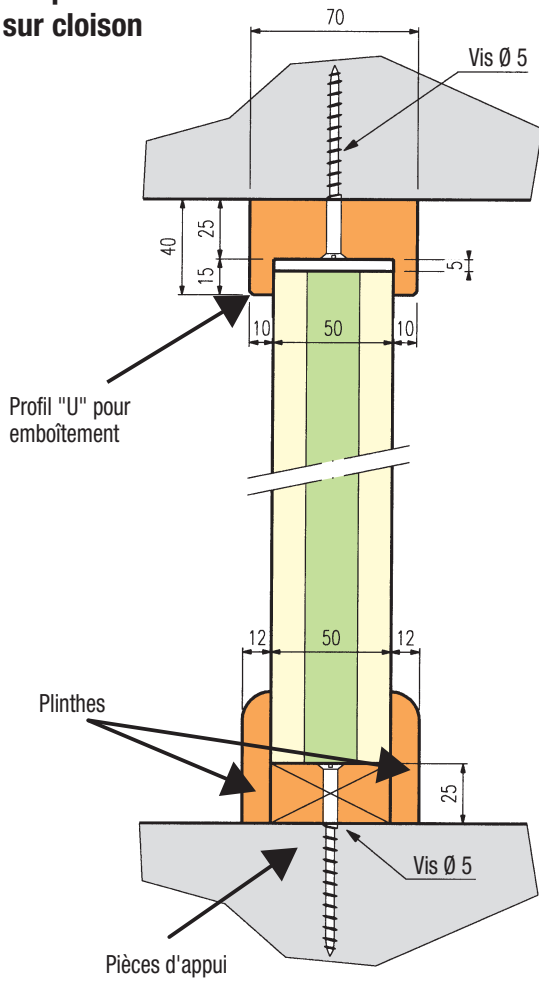

Isolation phonique

Le SAPISIN permet l'atténuation des bruits aériens d'environ 34 db.

Description

Le bois utilisé pour la fabrication du SAPISIN est de l'épicéa ou du chêne panneauté.

Le MDF est de qualité hydrofuge et l'ensemble est collé avec une colle agréée par le CTBA, sans pentachlorophénol.

Dimensions

Profils

Profils pour passage gaines électriques

Tableaux charges / portées

Entraxe L	1,80 m	1,50 m
Charges admissibles sur 3 appuis 	280 kg / m ²	350 kg / m ²

Pose à joint perdu, ne pas mettre 2 joints côte à côte dans la même travée

Mise en œuvre

Mise en œuvre - CLOISON

Coupe verticale sur cloison

Angle de cloison (pose verticale)

Angle de cloison (pose horizontale)

Angle de cloison (pose verticale)

Départ de cloison sur autre cloison
(pose verticale)

Départ de cloison sur mur
(pose verticale)

Arrivée de cloison sur mur
(pose verticale)

Cadre de porte dans cloison

Coupe verticale

Coupe horizontale

Plancher - Pose sur solivage

Pose simple et rapide

Parquet et plafond de grande qualité,
le Sapisin® possède des rainures et
languettes sur les 4 côtés, pour
un emboîtement simple de chaque lame
et l'assurance d'une parfaite pose
à joint perdu.