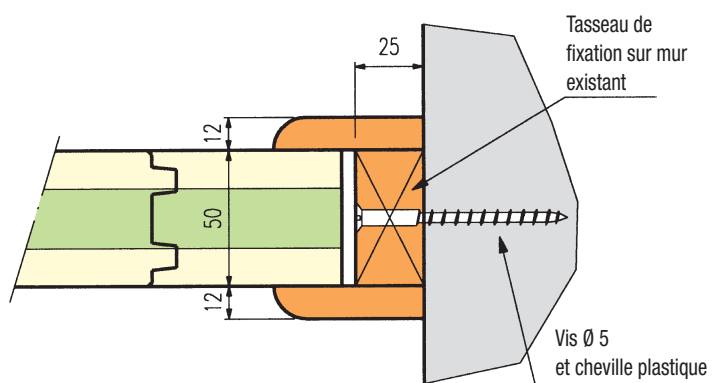

Dimensions

Profils

Profils pour passage gaines électriques

Tableaux charges / portées

Entraxe L	1,80 m	1,50 m
Charges admissibles sur 3 appuis 	280 kg / m ²	350 kg / m ²

Pose à joint perdu, ne pas mettre 2 joints côte à côte dans la même travée

Mise en œuvre

Mise en œuvre - CLOISON

Coupe verticale sur cloison

Angle de cloison (pose verticale)

Angle de cloison (pose horizontale)

Angle de cloison (pose verticale)

Départ de cloison sur autre cloison
(pose verticale)

Départ de cloison sur mur
(pose verticale)

Arrivée de cloison sur mur
(pose verticale)

Cadre de porte dans cloison

Coupe verticale

Coupe horizontale

Plancher - Pose sur solivage

Pose simple et rapide

Parquet et plafond de grande qualité,
le Sapisin® possède des rainures et
languettes sur les 4 côtés, pour
un emboîtement simple de chaque lame
et l'assurance d'une parfaite pose
à joint perdu.