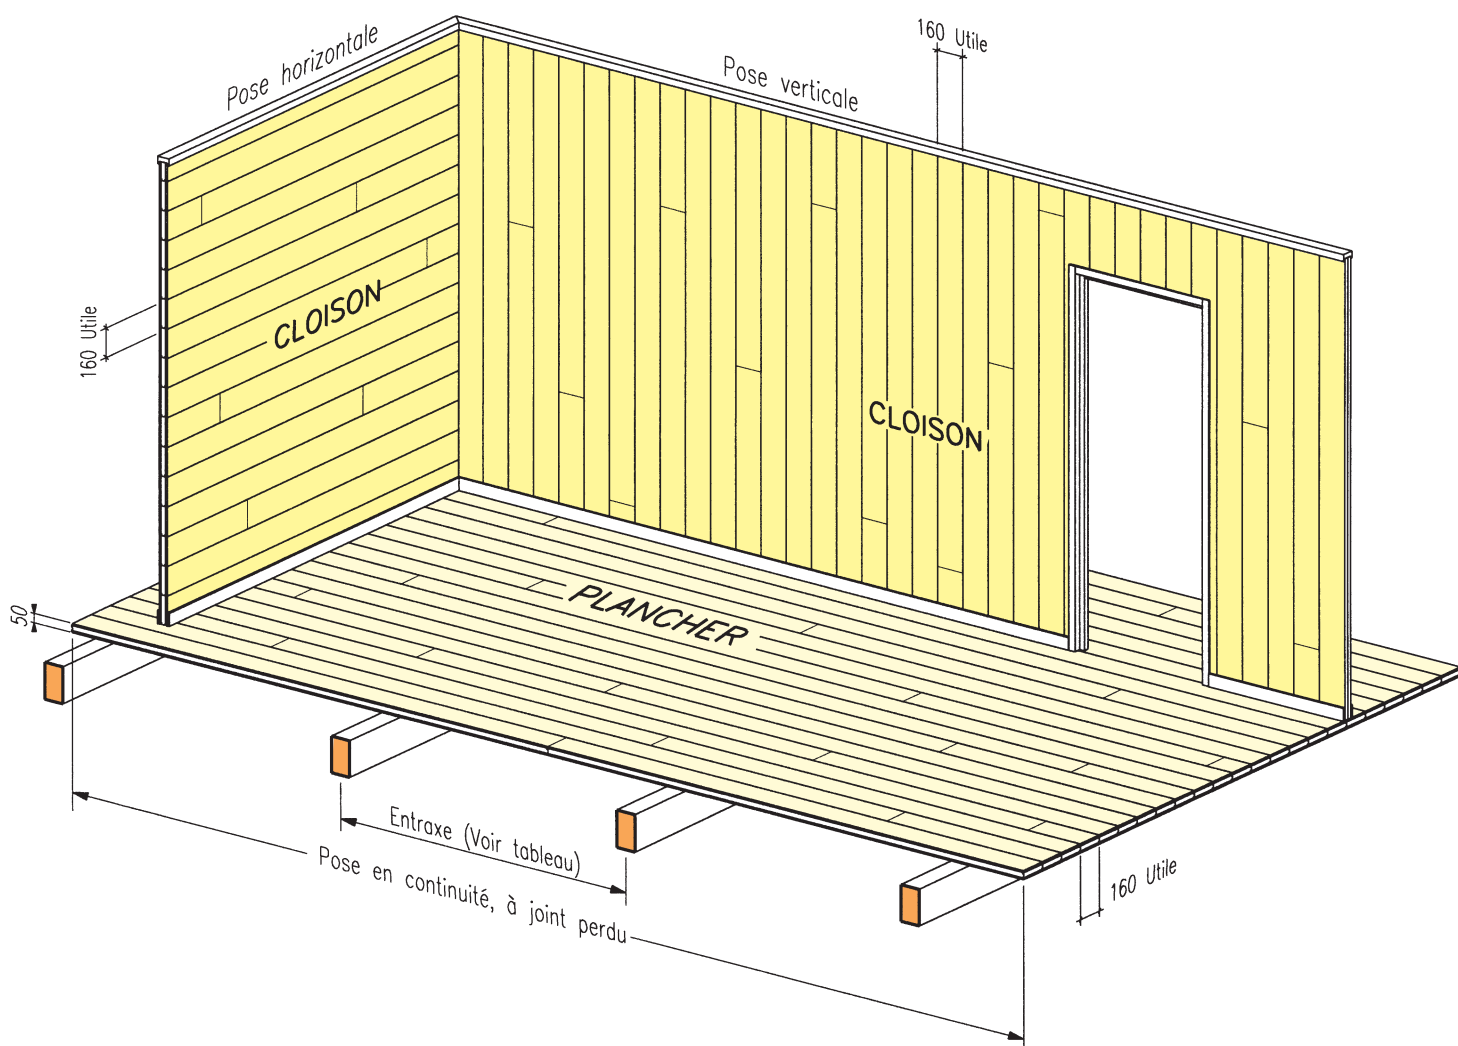

Isolation phonique

Le SAPISIN permet l'atténuation des bruits aériens d'environ 34 db.

Description

Le bois utilisé pour la fabrication du SAPISIN est de l'épicéa ou du chêne panneauté.

Le MDF est de qualité hydrofuge et l'ensemble est collé avec une colle agréée par le CTBA, sans pentachlorophénol.

Dimensions

Profils

Profils pour passage gaines électriques

Tableaux charges / portées

Entraxe L	1,80 m	1,50 m
Charges admissibles sur 3 appuis 	280 kg / m ²	350 kg / m ²

Pose à joint perdu, ne pas mettre 2 joints côte à côte dans la même travée

Mise en œuvre

Mise en œuvre - CLOISON

Coupe verticale sur cloison

Angle de cloison (pose verticale)

Angle de cloison (pose horizontale)

Angle de cloison (pose verticale)

Départ de cloison sur autre cloison
(pose verticale)

Départ de cloison sur mur
(pose verticale)

Arrivée de cloison sur mur
(pose verticale)

Cadre de porte dans cloison

Coupe verticale

Coupe horizontale

Plancher - Pose sur solivage

Pose simple et rapide

Parquet et plafond de grande qualité,
le Sapisin® possède des rainures et
languettes sur les 4 côtés, pour
un emboîtement simple de chaque lame
et l'assurance d'une parfaite pose
à joint perdu.