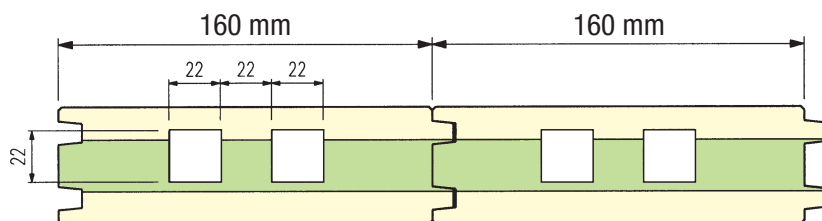

Isolation phonique

Le SAPISIN permet l'atténuation des bruits aériens d'environ 34 db.

Description

Le bois utilisé pour la fabrication du SAPISIN est de l'épicéa ou du chêne panneauté.

Le MDF est de qualité hydrofuge et l'ensemble est collé avec une colle agréée par le CTBA, sans pentachlorophénol.

Dimensions

Profils

Profils pour passage gaines électriques

Tableaux charges / portées

Entraxe L	1,80 m	1,50 m
Charges admissibles sur 3 appuis 	280 kg / m ²	350 kg / m ²

Pose à joint perdu, ne pas mettre 2 joints côte à côte dans la même travée

Mise en œuvre

Mise en œuvre - CLOISON

Coupe verticale sur cloison

Angle de cloison (pose verticale)

Angle de cloison (pose horizontale)

Angle de cloison (pose verticale)

Départ de cloison sur autre cloison
(pose verticale)