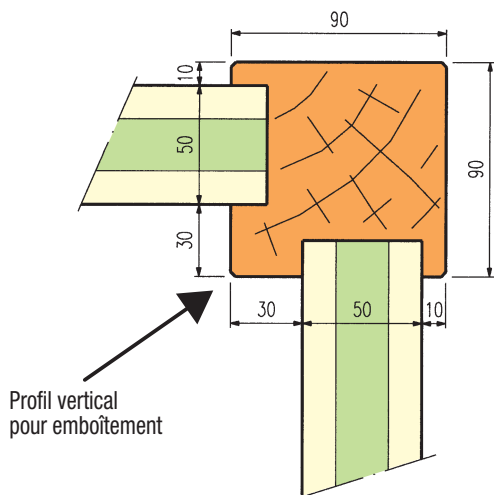

Dimensions

Profils

Profils pour passage gaines électriques

Tableaux charges / portées

Entraxe L	1,80 m	1,50 m
Charges admissibles sur 3 appuis 	280 kg / m ²	350 kg / m ²

Pose à joint perdu, ne pas mettre 2 joints côte à côte dans la même travée

Mise en œuvre

Mise en œuvre - CLOISON

Coupe verticale sur cloison

Angle de cloison (pose verticale)

Angle de cloison (pose horizontale)

Angle de cloison (pose verticale)

Départ de cloison sur autre cloison
(pose verticale)

Départ de cloison sur mur
(pose verticale)

Arrivée de cloison sur mur
(pose verticale)

Cadre de porte dans cloison

Coupe verticale

Coupe horizontale

Plancher - Pose sur solivage

Pose simple et rapide

Parquet et plafond de grande qualité,
le Sapisin® possède des rainures et
languettes sur les 4 côtés, pour
un emboîtement simple de chaque lame
et l'assurance d'une parfaite pose
à joint perdu.