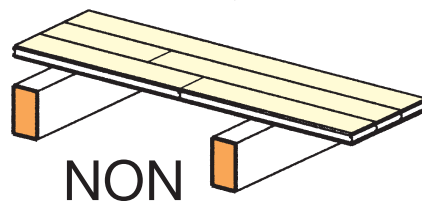

Isolation phonique

Le SAPISIN permet l'atténuation des bruits aériens d'environ 34 db.

Description

Le bois utilisé pour la fabrication du SAPISIN est de l'épicéa ou du chêne panneauté.

Le MDF est de qualité hydrofuge et l'ensemble est collé avec une colle agréée par le CTBA, sans pentachlorophénol.

Dimensions

Profils

Profils pour passage gaines électriques

Tableaux charges / portées

Entraxe L	1,80 m	1,50 m
Charges admissibles sur 3 appuis 	280 kg / m ²	350 kg / m ²

Pose à joint perdu, ne pas mettre 2 joints côte à côte dans la même travée

Mise en œuvre

Mise en œuvre - CLOISON

Coupe verticale sur cloison

Angle de cloison (pose verticale)

Angle de cloison (pose horizontale)

Angle de cloison (pose verticale)

Départ de cloison sur autre cloison
(pose verticale)

Départ de cloison sur mur
(pose verticale)

Arrivée de cloison sur mur
(pose verticale)

Cadre de porte dans cloison

Coupe verticale

Coupe horizontale

Plancher - Pose sur solivage

Pose simple et rapide

Parquet et plafond de grande qualité,
le Sapisin® possède des rainures et
languettes sur les 4 côtés, pour
un emboîtement simple de chaque lame
et l'assurance d'une parfaite pose
à joint perdu.