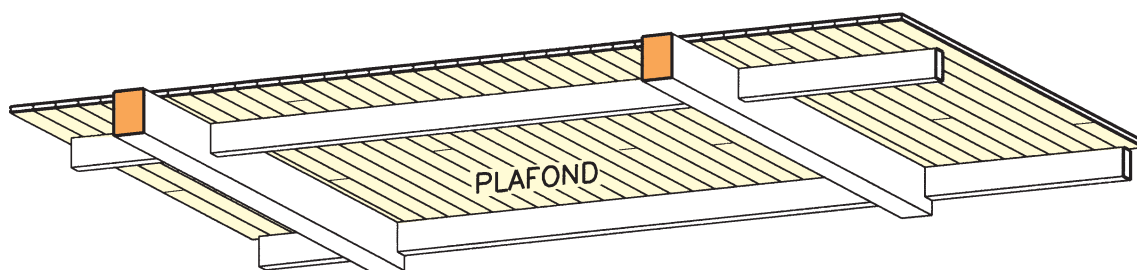

Isolation phonique

Le SAPISIN permet l'atténuation des bruits aériens d'environ 34 db.

Description

Le bois utilisé pour la fabrication du SAPISIN est de l'épicéa ou du chêne panneauté.

Le MDF est de qualité hydrofuge et l'ensemble est collé avec une colle agréée par le CTBA, sans pentachlorophénol.

Dimensions

Profils

Profils pour passage gaines électriques

Tableaux charges / portées

Entraxe L	1,80 m	1,50 m
Charges admissibles sur 3 appuis 	280 kg / m ²	350 kg / m ²

Pose à joint perdu, ne pas mettre 2 joints côte à côte dans la même travée

Mise en œuvre

Mise en œuvre - CLOISON

Coupe verticale sur cloison

Angle de cloison (pose verticale)

Angle de cloison (pose horizontale)

Angle de cloison (pose verticale)

Départ de cloison sur autre cloison
(pose verticale)

Départ de cloison sur mur
(pose verticale)

Arrivée de cloison sur mur
(pose verticale)

Cadre de porte dans cloison

Coupe verticale

Coupe horizontale

Plancher - Pose sur solivage

Pose simple et rapide

Parquet et plafond de grande qualité,
le Sapisin® possède des rainures et
languettes sur les 4 côtés, pour
un emboîtement simple de chaque lame
et l'assurance d'une parfaite pose
à joint perdu.