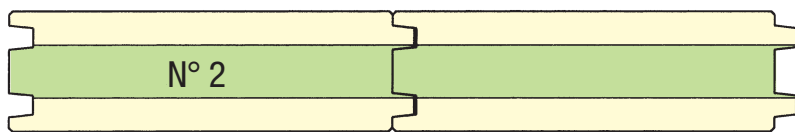

Isolation phonique

Le SAPISIN permet l'atténuation des bruits aériens d'environ 34 db.

Description

Le bois utilisé pour la fabrication du SAPISIN est de l'épicéa ou du chêne panneauté.

Le MDF est de qualité hydrofuge et l'ensemble est collé avec une colle agréée par le CTBA, sans pentachlorophénol.

Dimensions

Profils

Profils pour passage gaines électriques

Tableaux charges / portées

Entraxe L	1,80 m	1,50 m
Charges admissibles sur 3 appuis 	280 kg / m ²	350 kg / m ²

Pose à joint perdu, ne pas mettre 2 joints côte à côte dans la même travée