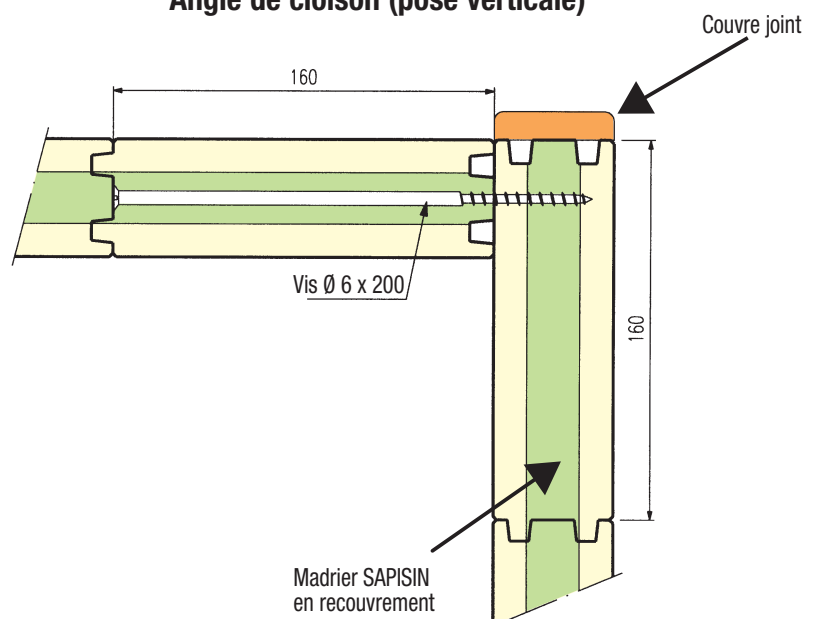

Dimensions

Profils

Profils pour passage gaines électriques

Tableaux charges / portées

Entraxe L	1,80 m	1,50 m
Charges admissibles sur 3 appuis 	280 kg / m ²	350 kg / m ²

Pose à joint perdu, ne pas mettre 2 joints côte à côte dans la même travée

Mise en œuvre

Mise en œuvre - CLOISON

Coupe verticale sur cloison

Angle de cloison (pose verticale)

Angle de cloison (pose horizontale)

Angle de cloison (pose verticale)

Départ de cloison sur autre cloison
(pose verticale)

Départ de cloison sur mur
(pose verticale)

Arrivée de cloison sur mur
(pose verticale)

Cadre de porte dans cloison

Coupe verticale

Coupe horizontale

Plancher - Pose sur solivage

Pose simple et rapide

Parquet et plafond de grande qualité,
le Sapisin® possède des rainures et
languettes sur les 4 côtés, pour
un emboîtement simple de chaque lame
et l'assurance d'une parfaite pose
à joint perdu.