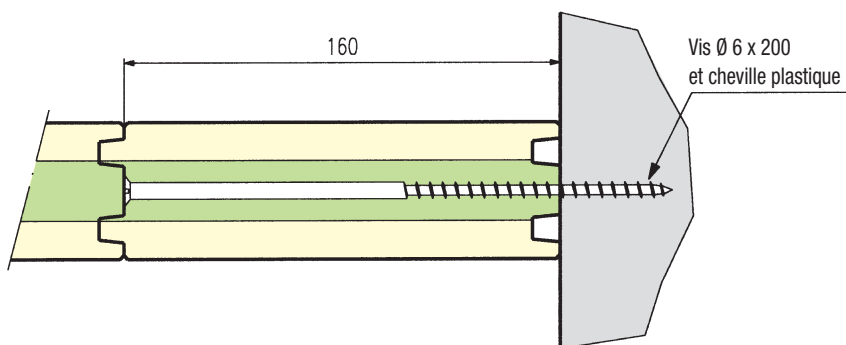

Dimensions

Profils

Profils pour passage gaines électriques

Tableaux charges / portées

Entraxe L	1,80 m	1,50 m
Charges admissibles sur 3 appuis 	280 kg / m ²	350 kg / m ²

Pose à joint perdu, ne pas mettre 2 joints côte à côte dans la même travée

Mise en œuvre

Mise en œuvre - CLOISON

Coupe verticale sur cloison

Angle de cloison (pose verticale)

Angle de cloison (pose horizontale)

Angle de cloison (pose verticale)

Départ de cloison sur autre cloison
(pose verticale)

Départ de cloison sur mur
(pose verticale)

Arrivée de cloison sur mur
(pose verticale)

Cadre de porte dans cloison

Coupe verticale

Coupe horizontale

Plancher - Pose sur solivage

Pose simple et rapide

Parquet et plafond de grande qualité,
le Sapisin® possède des rainures et
languettes sur les 4 côtés, pour
un emboîtement simple de chaque lame
et l'assurance d'une parfaite pose
à joint perdu.