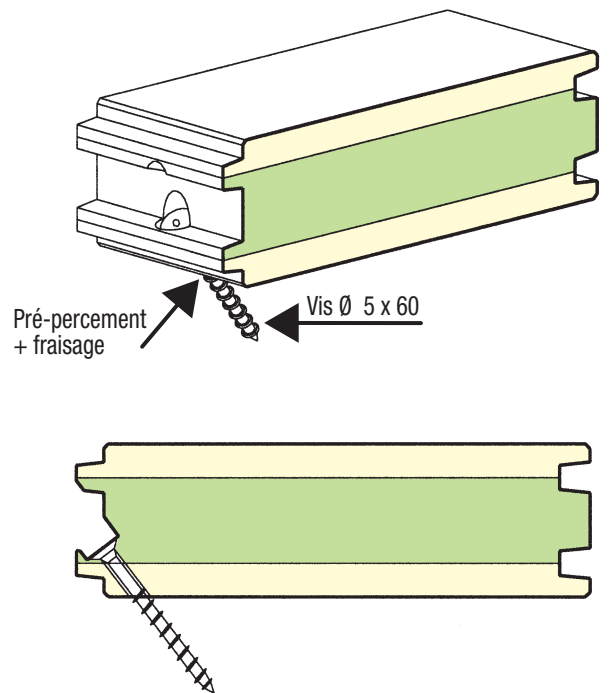

Isolation phonique

Le SAPISIN permet l'atténuation des bruits aériens d'environ 34 db.

Description

Le bois utilisé pour la fabrication du SAPISIN est de l'épicéa ou du chêne panneauté.

Le MDF est de qualité hydrofuge et l'ensemble est collé avec une colle agréée par le CTBA, sans pentachlorophénol.

Mise en œuvre

Mise en œuvre - CLOISON

Coupe verticale sur cloison

Angle de cloison (pose verticale)

Angle de cloison (pose horizontale)

Angle de cloison (pose verticale)

Départ de cloison sur autre cloison
(pose verticale)

Départ de cloison sur mur
(pose verticale)

Arrivée de cloison sur mur
(pose verticale)

Cadre de porte dans cloison

Coupe verticale

Coupe horizontale

Plancher - Pose sur solivage

Pose simple et rapide

Parquet et plafond de grande qualité,
le Sapisin® possède des rainures et
languettes sur les 4 côtés, pour
un emboîtement simple de chaque lame
et l'assurance d'une parfaite pose
à joint perdu.