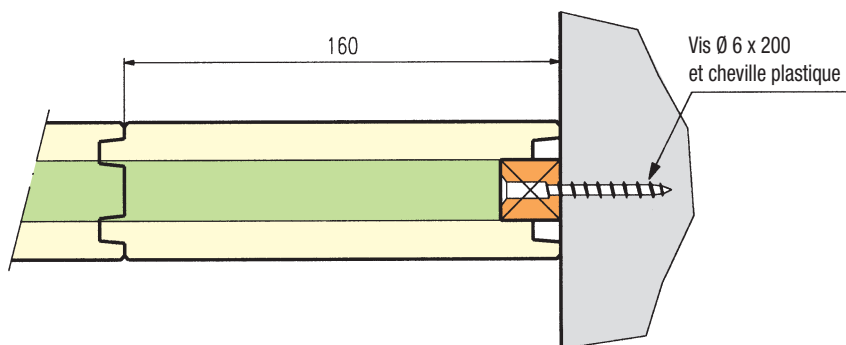

Dimensions

Profils

Profils pour passage gaines électriques

Tableaux charges / portées

Entraxe L	1,80 m	1,50 m
Charges admissibles sur 3 appuis 	280 kg / m ²	350 kg / m ²

Pose à joint perdu, ne pas mettre 2 joints côte à côte dans la même travée

Mise en œuvre

Mise en œuvre - CLOISON

Coupe verticale sur cloison

Angle de cloison (pose verticale)

Angle de cloison (pose horizontale)

Angle de cloison (pose verticale)

Départ de cloison sur autre cloison
(pose verticale)

Départ de cloison sur mur
(pose verticale)

Arrivée de cloison sur mur
(pose verticale)

Cadre de porte dans cloison

Coupe verticale

Coupe horizontale

Plancher - Pose sur solivage

Pose simple et rapide

Parquet et plafond de grande qualité,
le Sapisin® possède des rainures et
languettes sur les 4 côtés, pour
un emboîtement simple de chaque lame
et l'assurance d'une parfaite pose
à joint perdu.