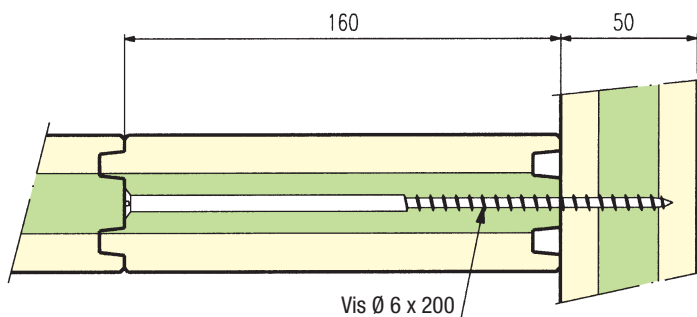

Dimensions

Profils

Profils pour passage gaines électriques

Tableaux charges / portées

Entraxe L	1,80 m	1,50 m
Charges admissibles sur 3 appuis 	280 kg / m ²	350 kg / m ²

Pose à joint perdu, ne pas mettre 2 joints côte à côte dans la même travée

Mise en œuvre

Mise en œuvre - CLOISON

Coupe verticale sur cloison

Angle de cloison (pose verticale)

Angle de cloison (pose horizontale)

Angle de cloison (pose verticale)

Départ de cloison sur autre cloison
(pose verticale)

Départ de cloison sur mur
(pose verticale)

Arrivée de cloison sur mur
(pose verticale)

Cadre de porte dans cloison

Coupe verticale

Coupe horizontale

Plancher - Pose sur solivage

Pose simple et rapide

Parquet et plafond de grande qualité,
le Sapisin® possède des rainures et
languettes sur les 4 côtés, pour
un emboîtement simple de chaque lame
et l'assurance d'une parfaite pose
à joint perdu.