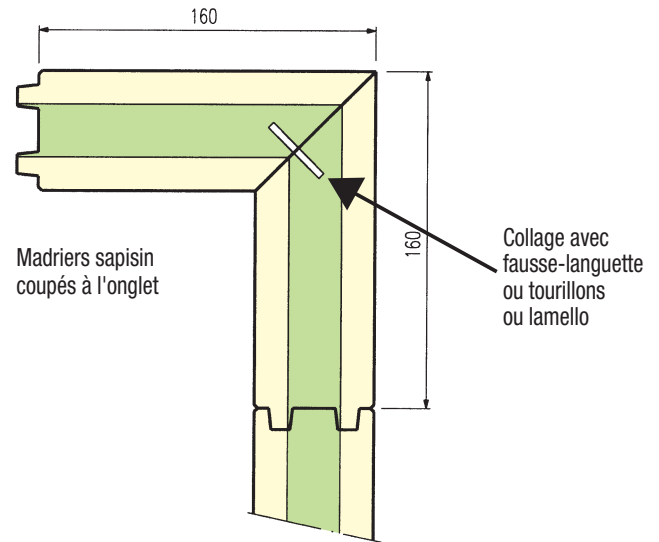

Dimensions

Profils

Profils pour passage gaines électriques

Tableaux charges / portées

Entraxe L	1,80 m	1,50 m
Charges admissibles sur 3 appuis 	280 kg / m ²	350 kg / m ²

Pose à joint perdu, ne pas mettre 2 joints côte à côte dans la même travée

Mise en œuvre

Mise en œuvre - CLOISON

Coupe verticale sur cloison

Angle de cloison (pose verticale)

Angle de cloison (pose horizontale)

Angle de cloison (pose verticale)

Départ de cloison sur autre cloison
(pose verticale)

Départ de cloison sur mur
(pose verticale)

Arrivée de cloison sur mur
(pose verticale)

Cadre de porte dans cloison

Coupe verticale

Coupe horizontale

Plancher - Pose sur solivage

Pose simple et rapide

Parquet et plafond de grande qualité,
le Sapisin® possède des rainures et
languettes sur les 4 côtés, pour
un emboîtement simple de chaque lame
et l'assurance d'une parfaite pose
à joint perdu.